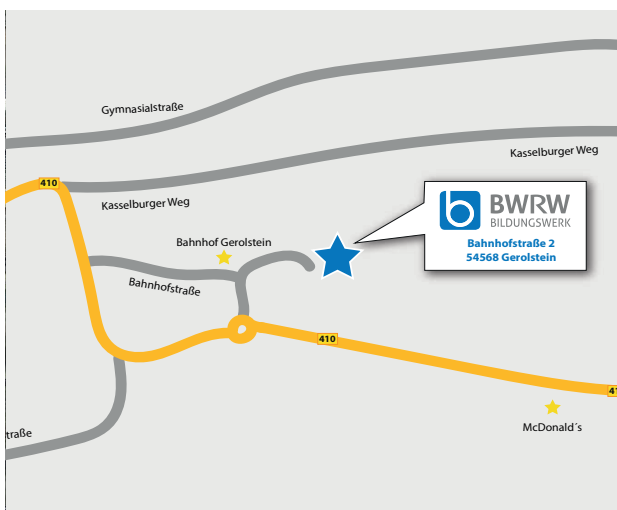

Bildungswerk der rheinland-rheinhessischen Wirtschaft

Das Bildungswerk der rheinland-rheinhessischen Wirtschaft gGmbH [BWRW] ermöglicht an mehreren Standorten in Rheinland-Pfalz jungen Menschen einen erfolgreichen Einstieg in das Berufsleben.

Komm einfach vorbei, sprich uns an und wir kümmern uns um die Anmeldung.

So findest du uns

Der Standort des BWRW befindet sich inmitten der Innenstadt von Gerolstein in der Nähe vom Bahnhof.

Ausreichende **Parkmöglichkeiten** befinden sich im Umfeld des Standortes.